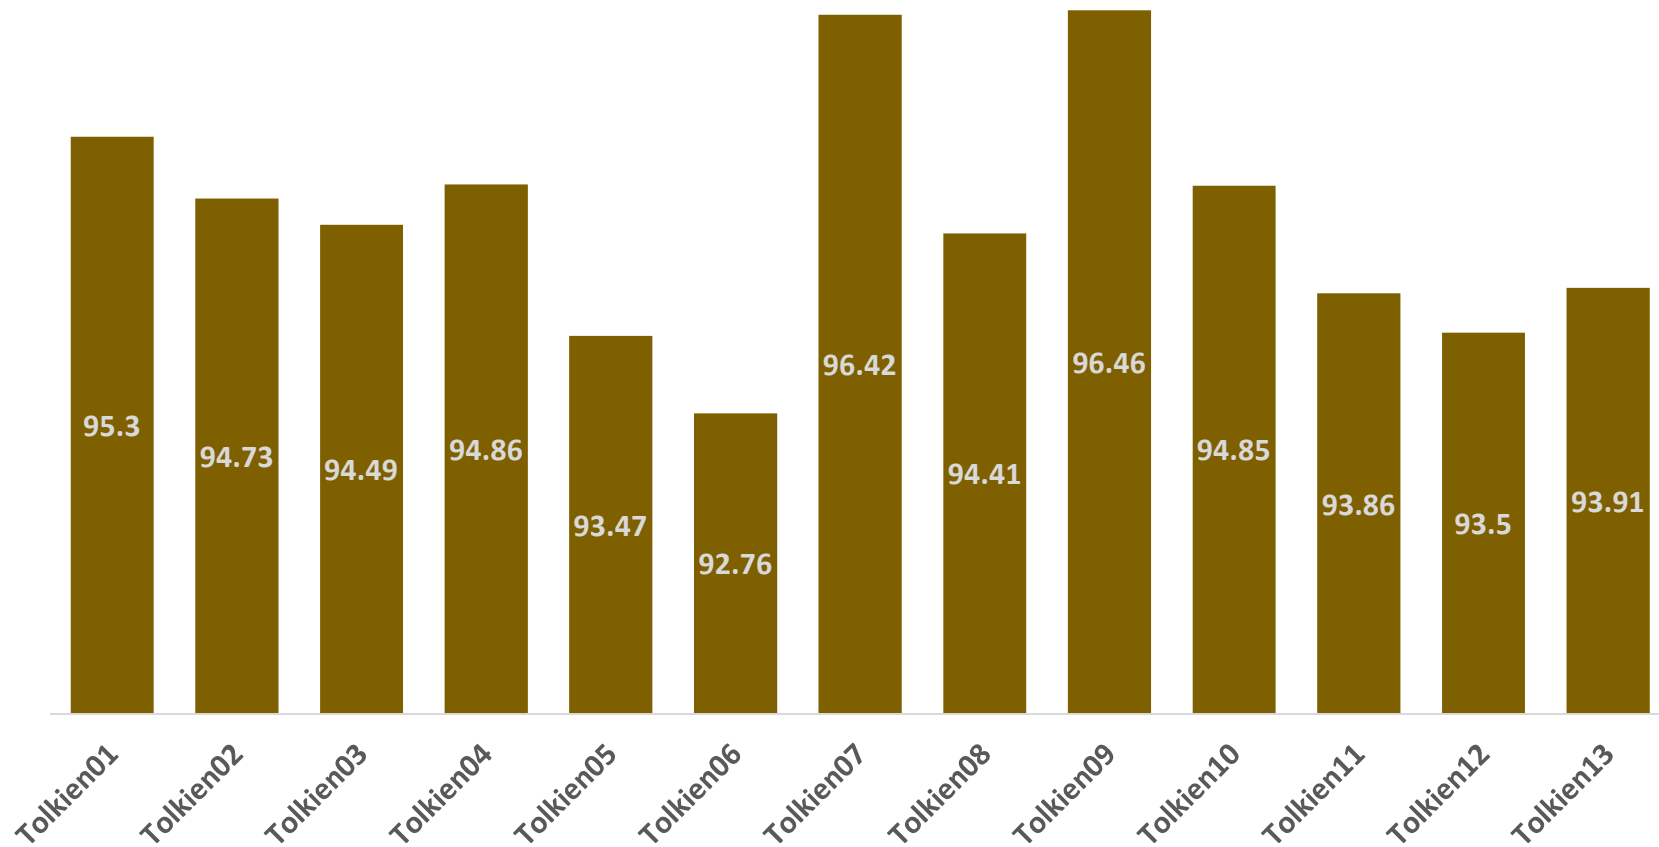

21-25.5.18

Form Attendance Sept – to Date: 25.5.18

Att 6.9.17-25.5.18

Form Attendance Sept – to Date: 21.5.18

Att 6.9.17-25.5.18

Form Attendance Sept – to Date: 25.5.18

Att 6.9.17-25.5.18

Form Attendance Sept – to Date: 25.5.18

Att 6.9.17-25.5.18

Form Attendance Sept – to Date: 25.5.18

Att 6.9.17-25.5.18